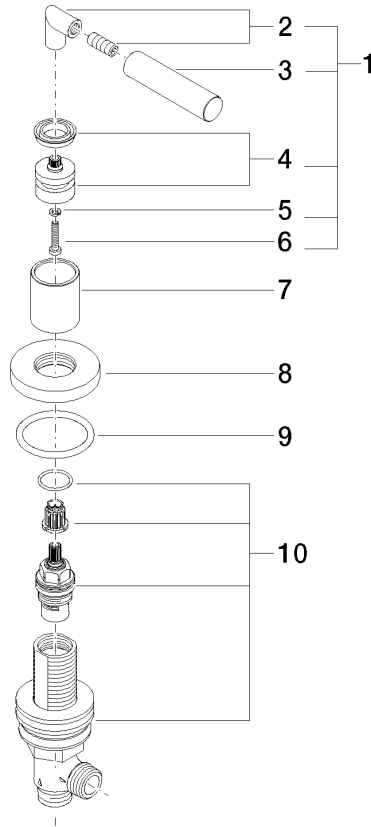

20 000 883

- Diámetro del orificio 32 mm
- Roseta Ø 55 mm

	Platino cepillado	20 000 883-06
	Champagne cepillado (Oro 22k)	20 000 883-46
	Champagne (Oro 22k)	20 000 883-47

20 000 883

mm [inches]

Diagrama de flujo

Certificado

IAPMO_4976 (5). WRAS_2112061.

20 000 883

Piezas para otros acabados pueden encontrarse aquí:
Champagne cepillado (Oro 22k)

Lista de piezas de recambios

N°	Número de artículo	Denominación	Cantidad de montaje	Plazo de entrega
1	04 20 88 052 00-06	manilla	1	10
2	04 18 20 022 00-06	ángulo	1	10
3	09 20 88 052-06	manilla	1	10
4	90 12 12 007 00-06	alojamiento	1	10
5	90 30 11 029 00 90	disco	1	2
6	90 30 30 075 00 90	tornillo	1	2
7	09 21 02 140-06	camisa	1	10
8	09 27 89 105-06	roseta	1	10
9	90 14 10 043 00 90	sello	1	2
10	90 17 11 040 30 90	pieza lateral	1	2