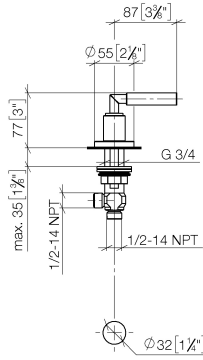

20 000 883

- Diámetro del orificio 32 mm
- Roseta Ø 55 mm

	Platino cepillado	20 000 883-06
	Champagne cepillado (Oro 22k)	20 000 883-46
	Champagne (Oro 22k)	20 000 883-47

20 000 883

mm [inches]

Diagrama de flujo

Certificado

IAPMO_4976 (5). WRAS_2112061.

20 000 883

Piezas para otros acabados pueden encontrarse aquí:
Champagne cepillado (Oro 22k)

Lista de piezas de recambios

N°	Número de artículo	Denominación	Cantidad de montaje	Plazo de entrega
1	04 20 88 052 00-06	manilla	1	10
2	04 18 20 022 00-06	ángulo	1	10
3	09 20 88 052-06	manilla	1	10
4	90 12 12 007 00-06	alojamiento	1	10
5	90 30 11 029 00 90	disco	1	2
6	90 30 30 075 00 90	tornillo	1	2
7	09 21 02 140-06	camisa	1	10
8	09 27 89 105-06	roseta	1	10
9	90 14 10 043 00 90	sello	1	2
10	90 17 11 040 30 90	pieza lateral	1	2